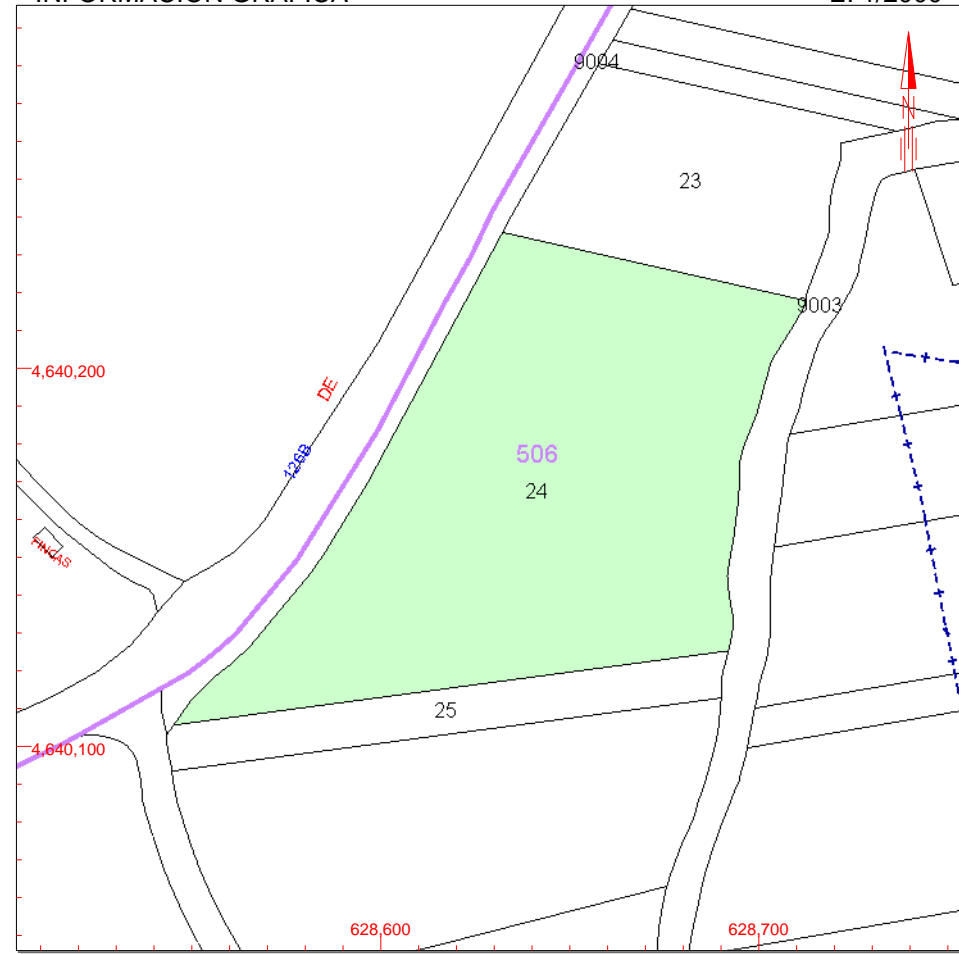

CONSULTA DESCRIPTIVA Y GRÁFICA DE DATOS CATASTRALES DE BIEN INMUEBLE

REFERENCIA CATASTRAL DEL INMUEBLE
32054A506000240000AX

DATOS DESCRIPTIVOS DEL INMUEBLE

LOCALIZACIÓN	
Polígono 506 Parcela 24	
CONCENTRACION MOURAZOS TAMAGOS. OIMBRA [OURENSE]	
USO PRINCIPAL	AÑO CONSTRUCCIÓN
Agrario [Pastos 01]	--
COEFICIENTE DE PARTICIPACIÓN	SUPERFICIE CONSTRUIDA [m ²]
100,00000	--

PARCELA CATASTRAL

SITUACIÓN		
Polígono 506 Parcela 24		
CONCENTRACION MOURAZOS TAMAGOS. OIMBRA [OURENSE]		
SUPERFICIE CONSTRUIDA [m ²]	SUPERFICIE GRÁFICA PARCELA [m ²]	TIPO DE FINCA
0	11.462	--

INFORMACIÓN GRÁFICA

E: 1/2000

Este documento no es una certificación catastral, pero sus datos pueden ser verificados a través del 'Acceso a datos catastrales no protegidos' de la SEC.

- 628,700 Coordenadas U.T.M. Huso 29 ETRS89
- Límite de Manzana
- Límite de Parcela
- Límite de Construcciones
- Mobiliario y aceras
- Límite zona verde
- Hidrografía